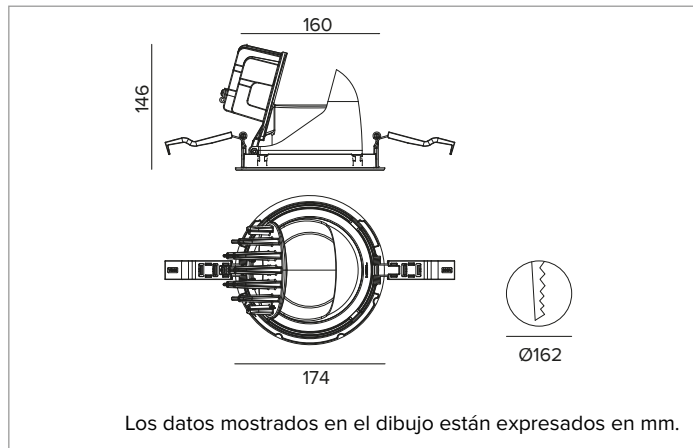

1T9125EL | CTEVO EXTRAÍBLE 162

Proyector extraíble orientable empotrable de LED

	2700K	H(m)	D(m)	Emax(lx)		
	Ra90		48°			
	Fixture Power	41W	1	0.89	5928	
	Source Flux	4463lm	2	1.78	1482	
	Fixture Flux	3499lm	3	2.66	659	
	Efficacy	86lm/W	4	3.55	370	
TS1316	Imax=1365cd/klm	Imax	6091cd	5	4.44	237