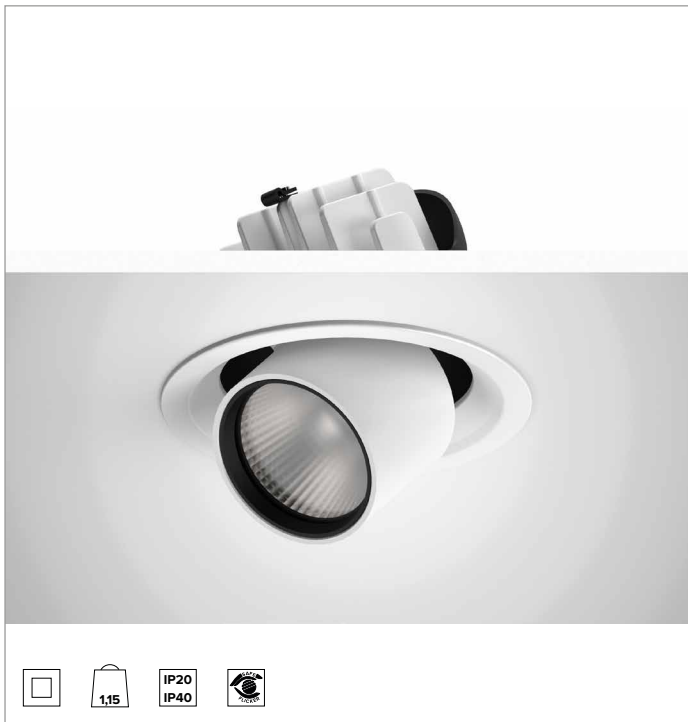

1T9125EL | CTEVO EXTRAÍBLE 162

Proyector extraíble orientable empotrable de LED

	2700K	H(m)	D(m)	Emax(lx)		
	Ra90		48°			
	Fixture Power	41W	1	0.89	5928	
	Source Flux	4463lm	2	1.78	1482	
	Fixture Flux	3499lm	3	2.66	659	
	Efficacy	86lm/W	4	3.55	370	
TS1316	Imax=1365cd/klm	Imax	6091cd	5	4.44	237

Cuerpo y disipador de presofusión de aluminio pintado de color blanco. Sistema de rotación por fricción en bisagra con posibilidad de orientación del producto en plano vertical de -25°/+75° y de 355° en plano horizontal con sistema de orientación manual. Versión trim con anillo integrado blanco.

Color y acabado: Blanco yeso

Peso: 1,15Kg

Grado de protección: IP20 para la parte encastrada

Grado de protección: IP40 para la parte vista

CARACTERÍSTICAS ELÉCTRICAS

Driver electrónico ON-OFF integrado.

Potencia luminaria: 41W